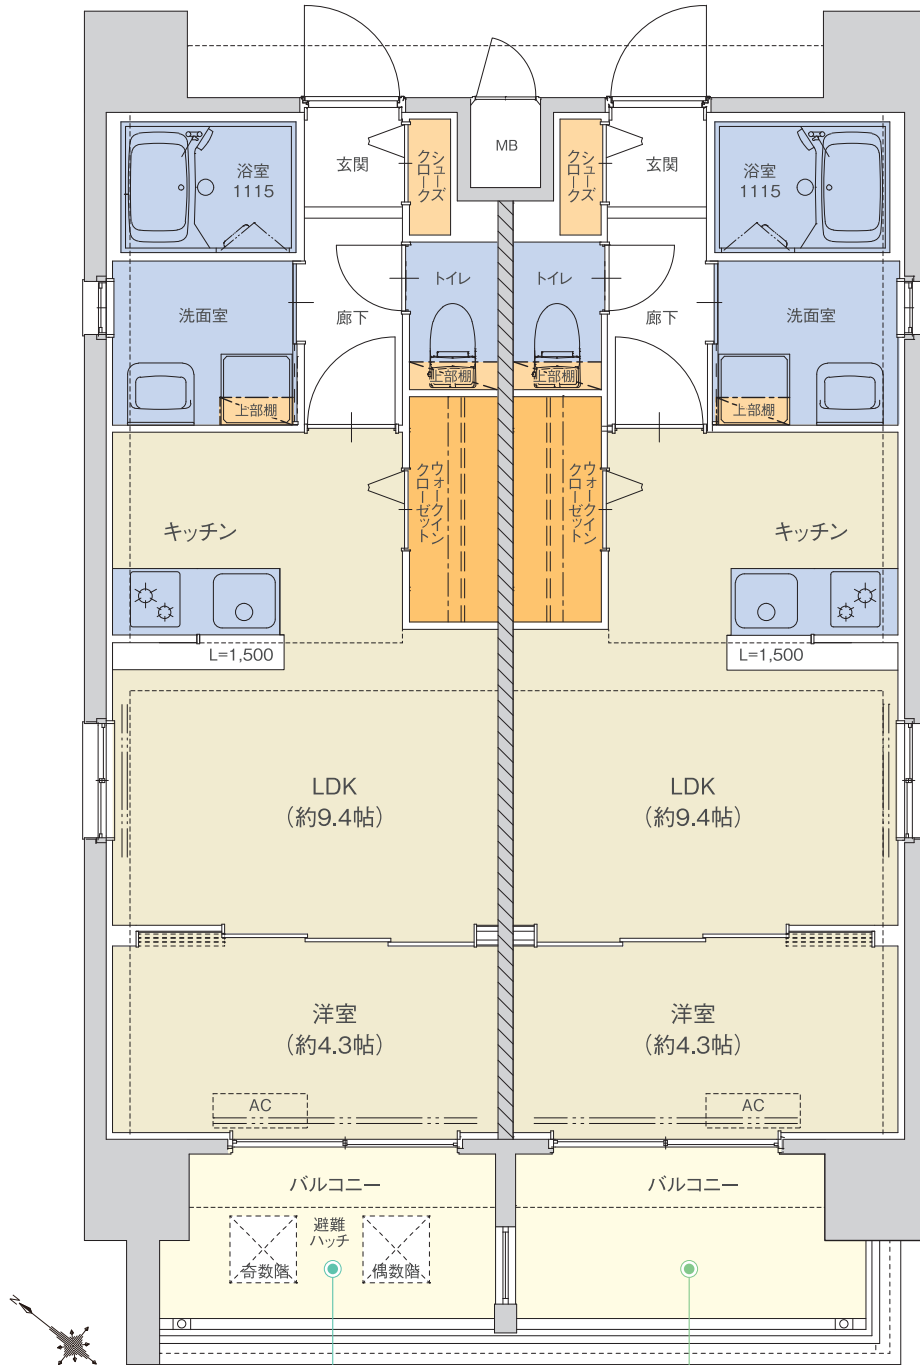

B
TYPE

1LDK

- 専有面積/34.78㎡(10.52坪)
- バルコニー面積/5.86㎡(1.77坪)

B1
TYPE

B2
TYPE